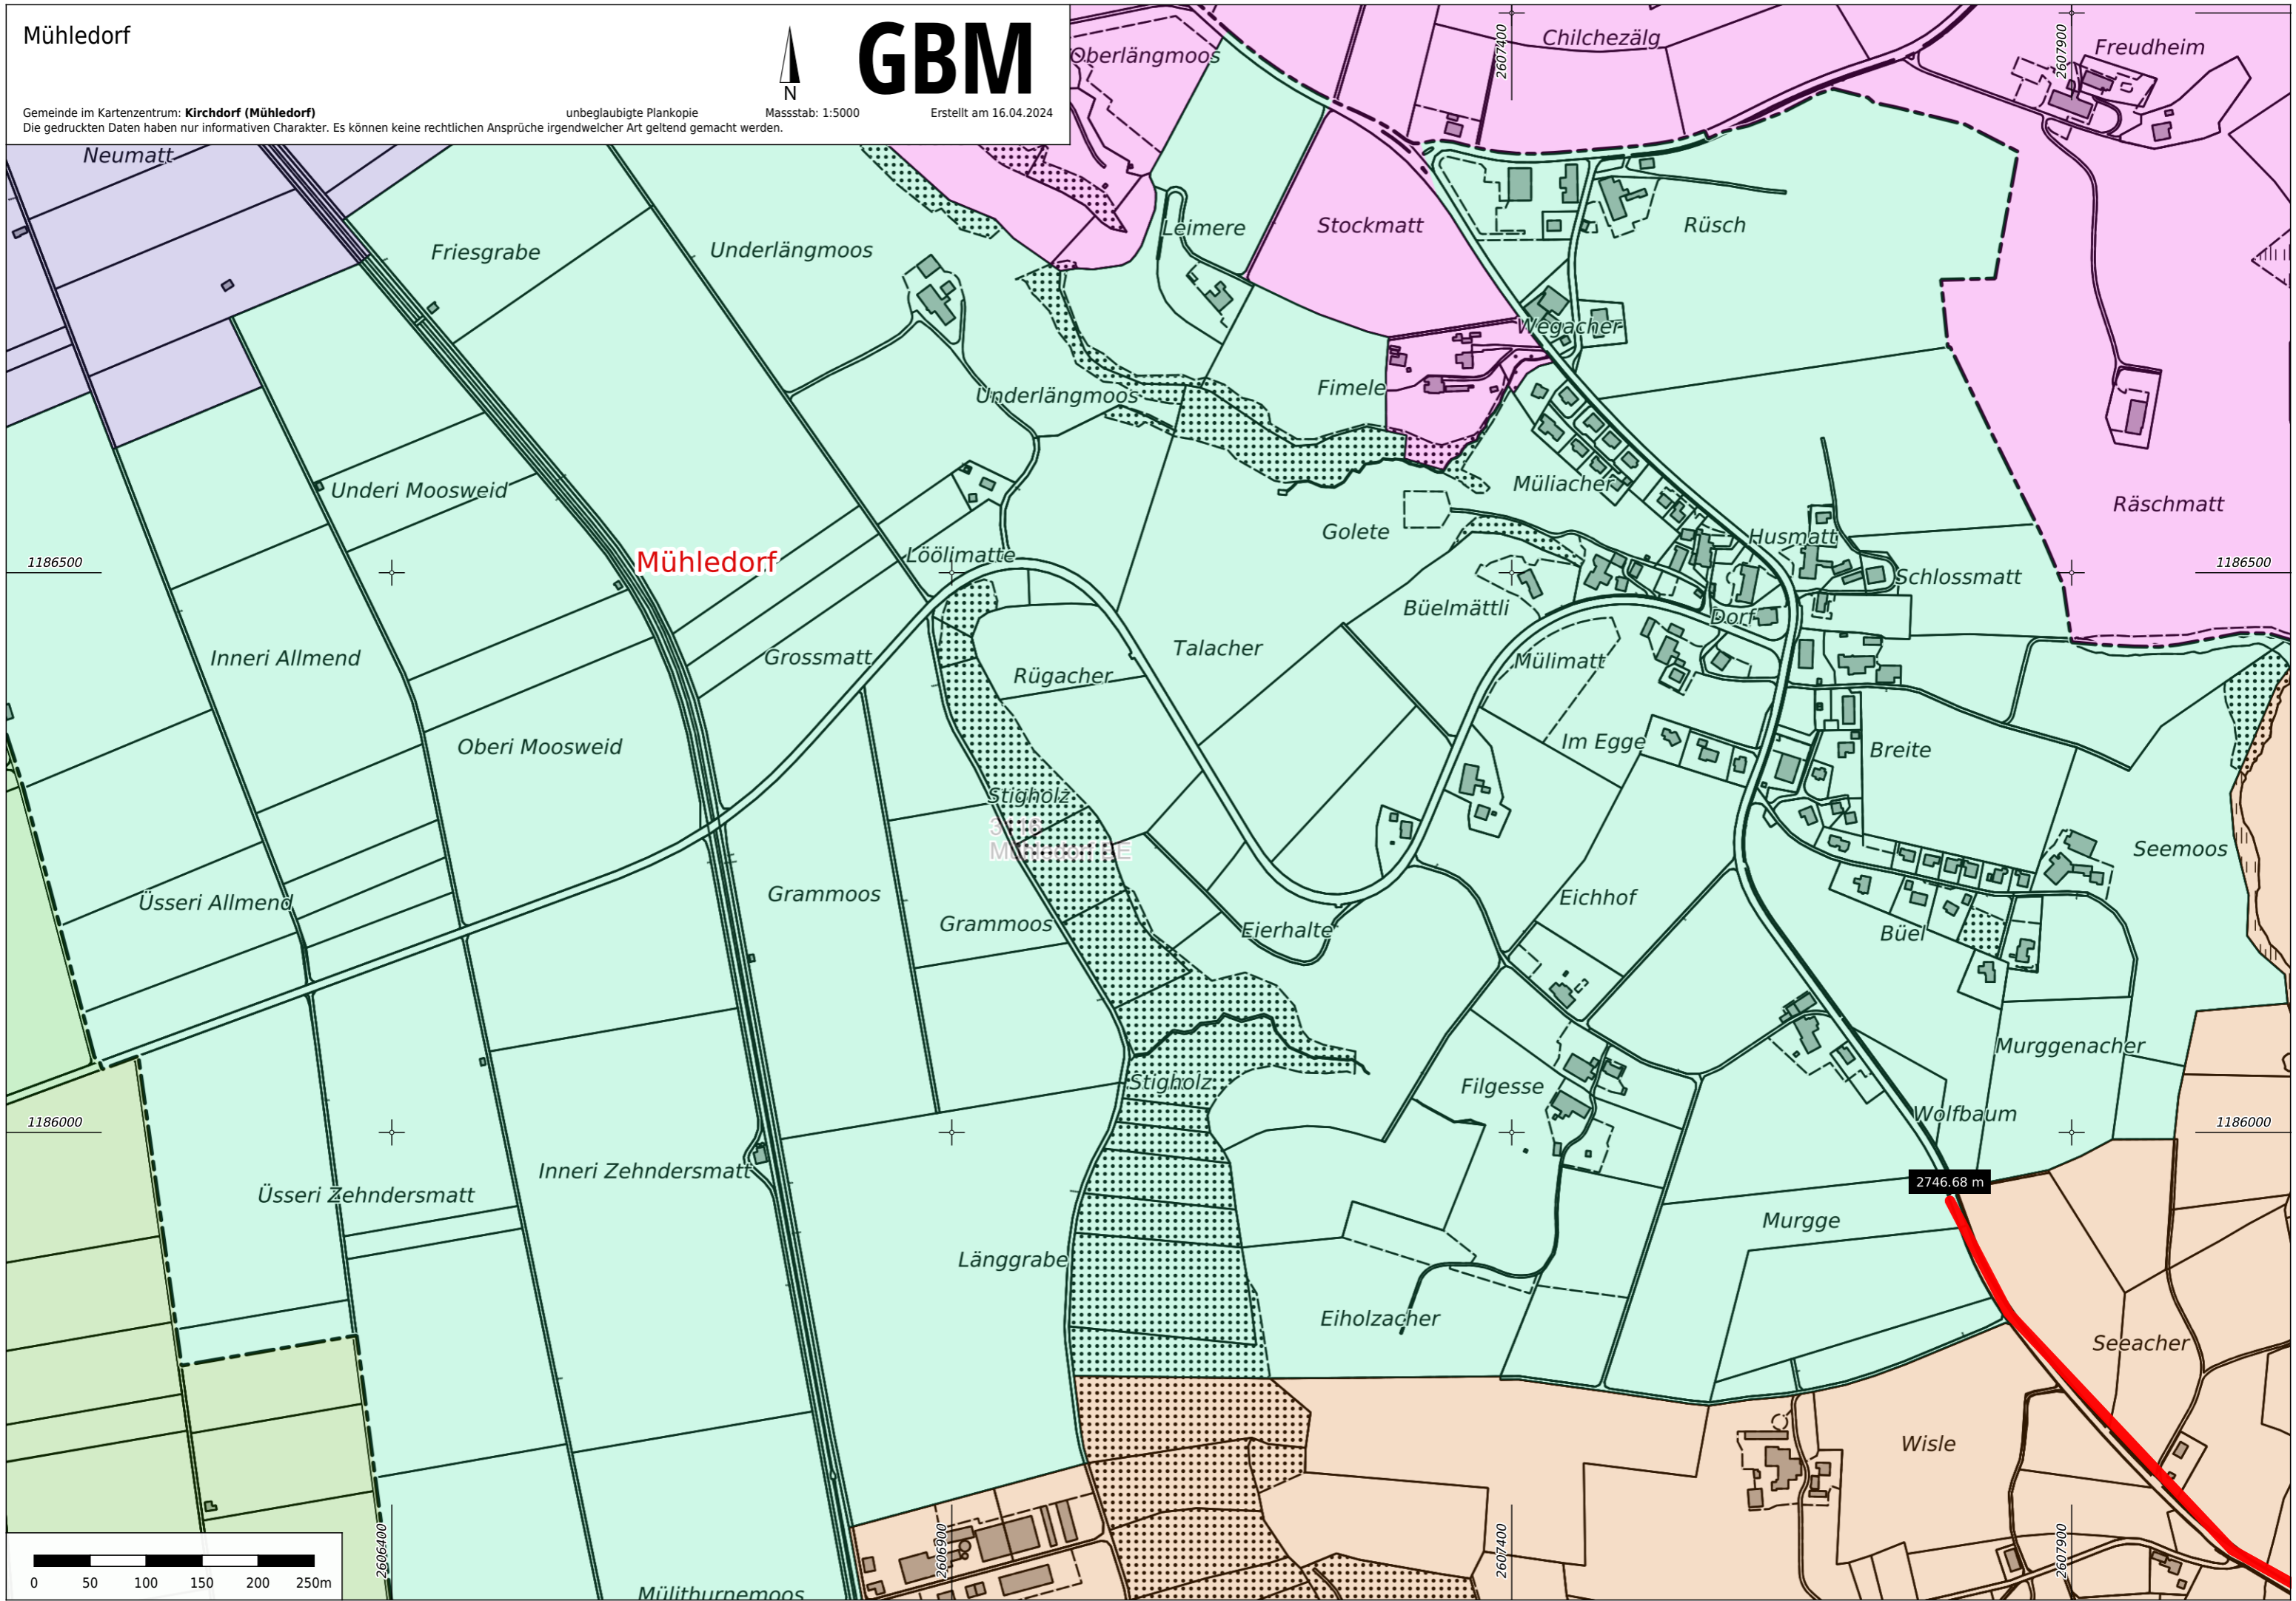

Mühledorf

unbeglaubigte Plankopie

Massstab: 1:5000

Erstellt am 16.04.2024

GBM