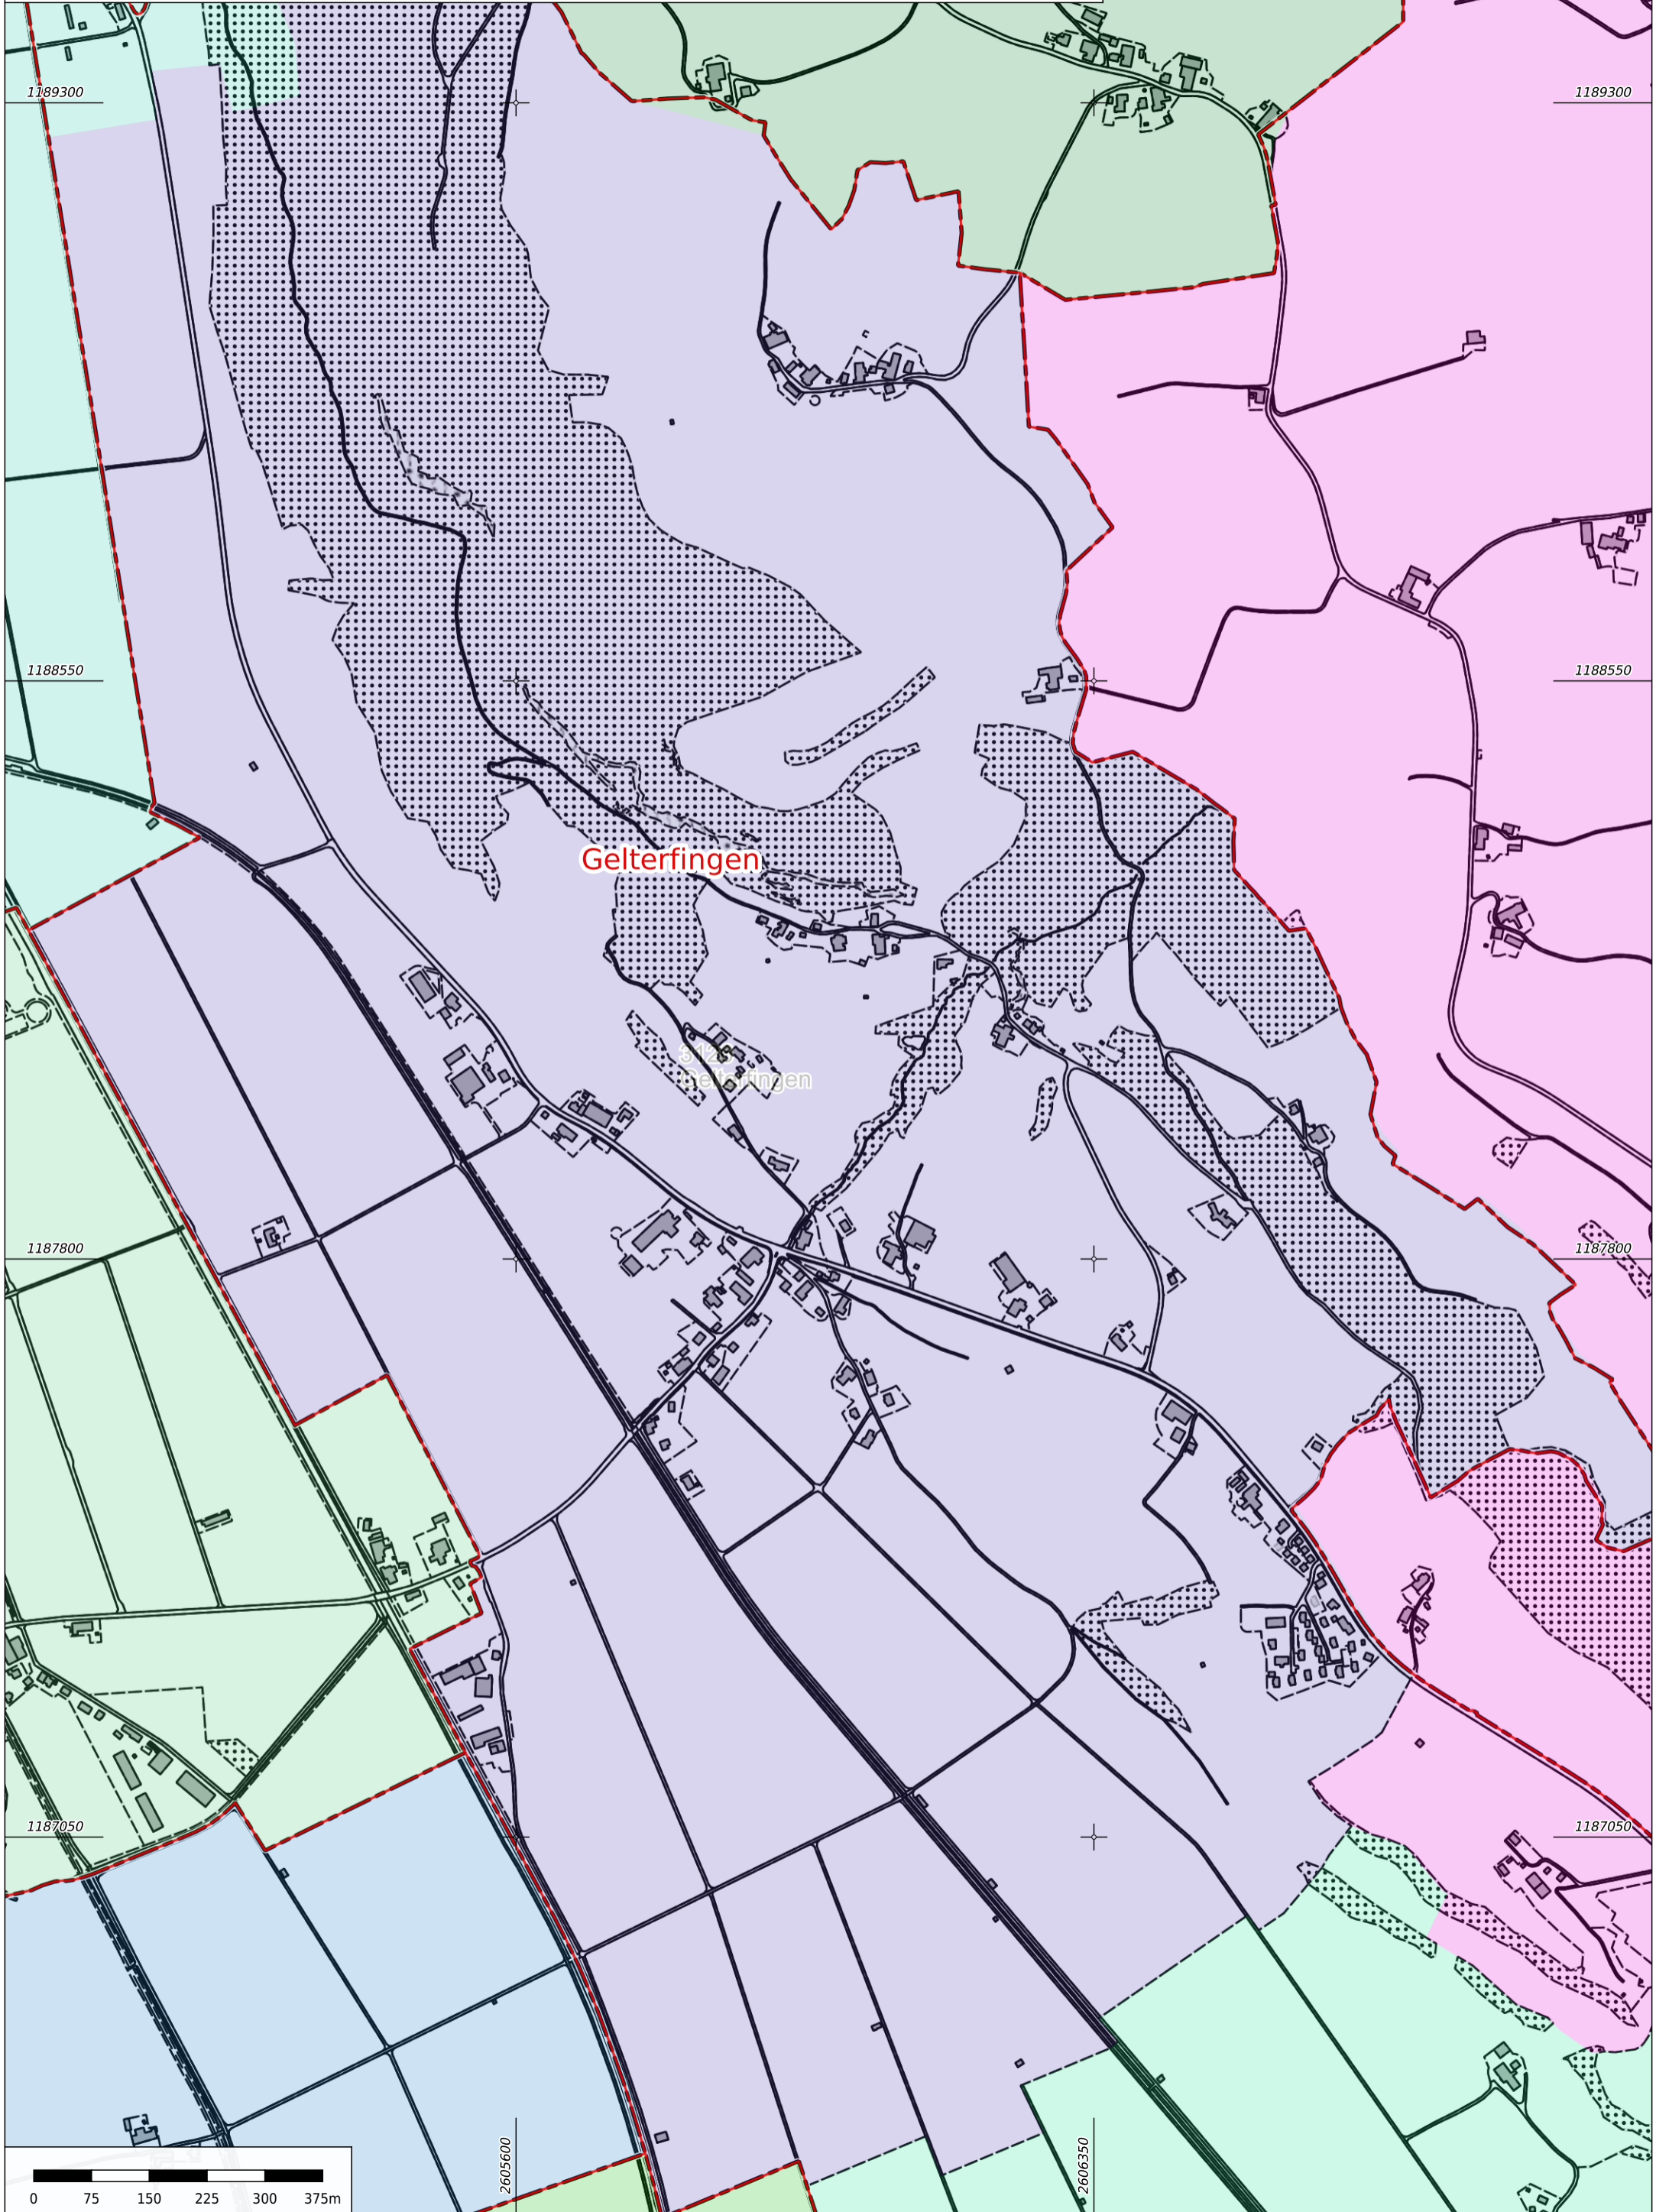

Gelterfingen

unbeglaubigte Plankopie

Massstab: 1:7500

Erstellt am 16.04.2024

GBM

1189300

1189300

1188550

1188550

1187800

1187800

1187050

1187050

2605600

2606350

0 75 150 225 300 375m